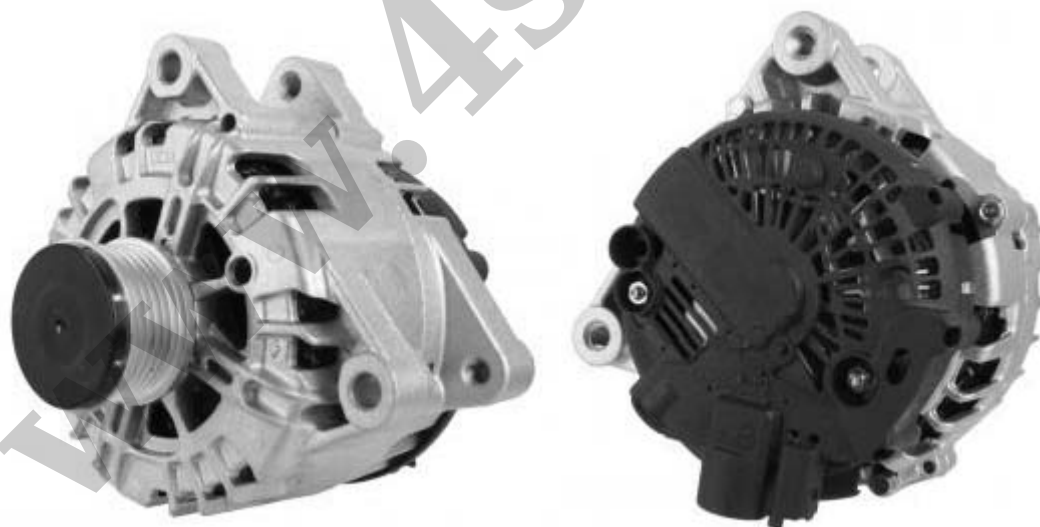

Cena :
Chwilowy brak ceny
Nr katalogowy : **ACA2033**

ALTERNATOR 12V, 150A

ZASTOSOWANIE:

PARTNER 1.6 HDi	2010-
-----------------	-------

CITROEN/PEUGEOT: 9678048880; 9664779680; 9803049980; 5702J9; 5705KV