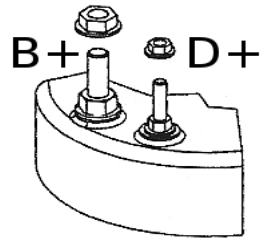

Cena :
360,00 zł
Nr katalogowy : **ACA1045**

ALTERNATOR 12V,120A

ZASTOSOWANIE

COMBO 1.4

1994-2001

BOSCH: 0124515086; 0123510063; 0123505002; 0123505001;

ISKRA: AAN5115; 11.209.012;

OPEL: 90542981; 9201491; 90443931; 90443929; 90365665; 90356897; 90356665; 24439411; 6204063; 1204146;