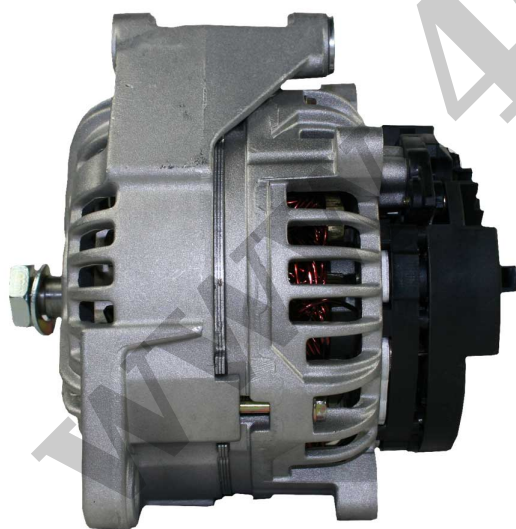

4start.eu

kontakt:
tel. 509-677-350
info@4start.eu

Nie widzisz potrzebnego Ci alternatora lub rozrusznika ?
Masz wątpliwości ? Zadzwoń - dostarczymy go w ciągu 48 godzin.

ALTERNATOR MERCEDES ACTROS / TYP1

Cena :
520,00 zł
Nr katalogowy : **ACA1666**

ALTERNATOR 24V,80A

W L 15 S DFM

ZASTOSOWANIE

MERCEDES ACTROS 1831, 1835, 1840, 1843, 1848, 1853, 2040, 2043, 2048, 2053, 2531, 2535, 2540, 2543, 2548, 2553, 2640, 2643, 2648, 2653, 3335, 3353 **1996-2003;**